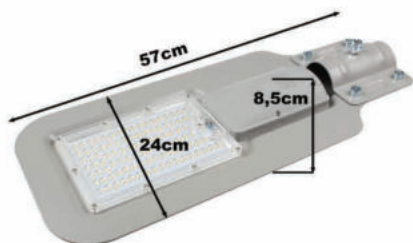

IP65 LED veřejné osvětlení

pouliční osvětlení nové generace 60W a100W

Svorkovnice pro snadné připojení ve voděodolné krabici s voděodolnou průchotkou.

Snadné upevnění na konstrukční tyče.

Detailní pohled na led čipy Samsung 3030.

NÁZEV	RS60W	RS100W
BAREVNÁ VARIANTA	DENNÍ BÍLÁ	DENNÍ BÍLÁ
TEPLOTA	4500K	4500K
KÓD	107007	107008
PŘÍKON	60W	100W
SVĚTELNÝ TOK	6500lm	11000lm
ÚHEL SVITU	140°x 75°	140°x 75°
CRI	>80	>80
ŽIVOTNOST	AŽ 40000h	AŽ 40000h
PROVOZNI TEPLOTA	-40°C - +50°C	-40°C - +50°C
LED ČIP	Samsung 3030	Samsung 3030

RS60W

RS100W

URČENÍ:

Náhrada veřejného/pouličního osvětlení.

Možnost dokoupení úhlového držáku:

RS60W ID KÓD: 107009

RS100W ID KÓD: 107010