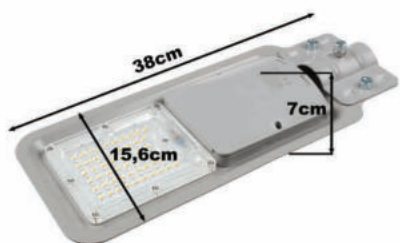

IP65 LED veřejné osvětlení

pouliční osvětlení nové generace 60W a100W

Svorkovnice pro snadné připojení ve voděodolné krabici s voděodolnou průchotkou.

Snadné upevnění na konstrukční tyče.

Detailní pohled na led čipy Samsung 3030.

NÁZEV	RS60W	RS100W
BAREVNÁ VARIANTA	DENNÍ BÍLÁ	DENNÍ BÍLÁ
TEPLOTA	4500K	4500K
KÓD	107007	107008
PŘÍKON	60W	100W
SVĚTELNÝ TOK	6500lm	11000lm
ÚHEL SVITU	140°x 75°	140°x 75°
CRI	>80	>80
ŽIVOTNOST	AŽ 40000h	AŽ 40000h
PROVOZNI TEPLOTA	-40°C - +50°C	-40°C - +50°C
LED ČIP	Samsung 3030	Samsung 3030

RS60W

RS100W

URČENÍ:

Náhrada veřejného/pouličního osvětlení.

Možnost dokoupení úhlového držáku:

RS60W ID KÓD: 107009

RS100W ID KÓD: 107010