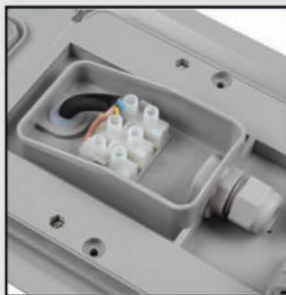

IP65 LED veřejné osvětlení

pouliční osvětlení nové generace 60W a100W

Svorkovnice pro snadné připojení ve voděodolné krabici s voděodolnou průchotkou.

Snadné upevnění na konstrukční tyče.

Detailní pohled na led čipy Samsung 3030.

NÁZEV	RS60W	RS100W
BAREVNÁ VARIANTA	DENNÍ BÍLÁ	DENNÍ BÍLÁ
TEPLOTA	4500K	4500K
KÓD	107007	107008
PŘÍKON	60W	100W
SVĚTELNÝ TOK	6500lm	11000lm
ÚHEL SVITU	140°x 75°	140°x 75°
CRI	>80	>80
ŽIVOTNOST	AŽ 40000h	AŽ 40000h
PROVOZNI TEPLOTA	-40°C - +50°C	-40°C - +50°C
LED ČIP	Samsung 3030	Samsung 3030

RS60W

RS100W

URČENÍ:

Náhrada veřejného/pouličního osvětlení.

Možnost dokoupení úhlového držáku:

RS60W ID KÓD: 107009

RS100W ID KÓD: 107010