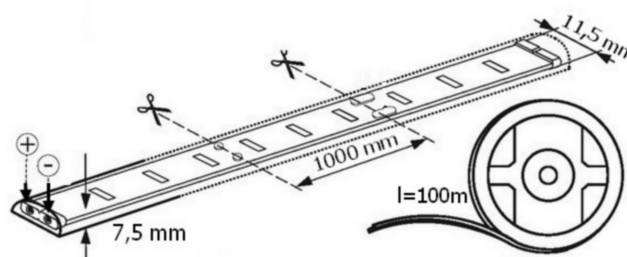

IP67 230V3 LED pásek na 230V

technická specifikace

Barva světla: teplá bílá 3000K / 300lm na 1m
studená bílá 6500K / 320lm na 1m
červená 110lm na 1m
zelená 240lm na 1m
modrá 59lm na 1m

CRI/Ra: 73-75

Vstupní napětí: 230V DC

Příkon: 3,5W/1m

Počet LED: 60/1m

Úhel svitu: 120°

LED čip: 3528 SMD

Rozměry: 100 000x11,5x7,5 mm (délka návinu na kotouči / šířka / výška)

Popis: pro vnitřní a venkovní použití, dělitelnost LED pásku po 1 metru, krytí IP67, LED pásky nesmí být montovány na přímém slunci