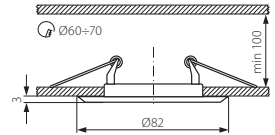

ARGUS CT-2114-G