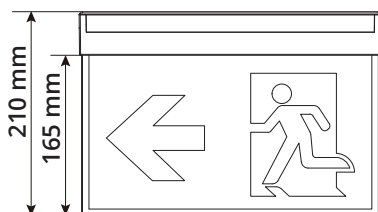

Rozměry LED svítidla

Název produktu	Objednací kód (ID)	Příkon (W)	Barevná teplota (K)	Světelný tok (lm)
LED nouzové svítidlo EM2S	105433	2 W	<input type="checkbox"/> 6500K	108lm

Specifikace LED svítidla