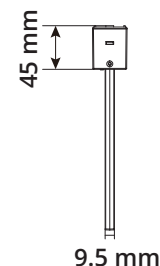

Rozměry LED svítidla

Název produktu	Objednací kód (ID)	Příkon (W)	Barevná teplota (K)	Světelný tok (lm)
LED nouzové svítidlo EM2S	105433	2 W	<input type="checkbox"/> 6500K	108lm

Specifikace LED svítidla

Vstupní napětí	220-240V AC
Barevná varianta	Studená bílá
Příkon	2 W
Teplota světla	6500K
Světelný tok	108
CRI	>80
Doba svitu nouz. režimu	3h
Doba nabíjení baterie	24h

Baterie	LiFePO4 3.2V 1500mAH
Provozní teplota	0°C až max. 40°C
Životnost	40 000 hodin
Materiál	Plast, polykarbonát
Krytí	IP20
Záruka	2 roky
Stmívatelné	NE