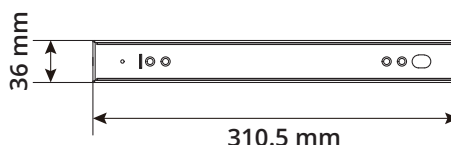

Rozměry LED svítidla

Název produktu	Objednací kód (ID)	Příkon (W)	Barevná teplota (K)	Světelný tok (lm)
LED nouzové svítidlo EM2S	105433	2 W	<input type="checkbox"/> 6500K	108lm

Specifikace LED svítidla

Vstupní napětí	220-240V AC
Barevná varianta	Studená bílá
Příkon	2 W
Teplota světla	6500K
Světelný tok	108
CRI	>80
Doba svitu nouz. režimu	3h
Doba nabíjení baterie	24h

Baterie	LiFePO4 3.2V 1500mAH
Provozní teplota	0°C až max. 40°C
Životnost	40 000 hodin
Materiál	Plast, polykarbonát
Krytí	IP20
Záruka	2 roky
Stmívatelné	NE